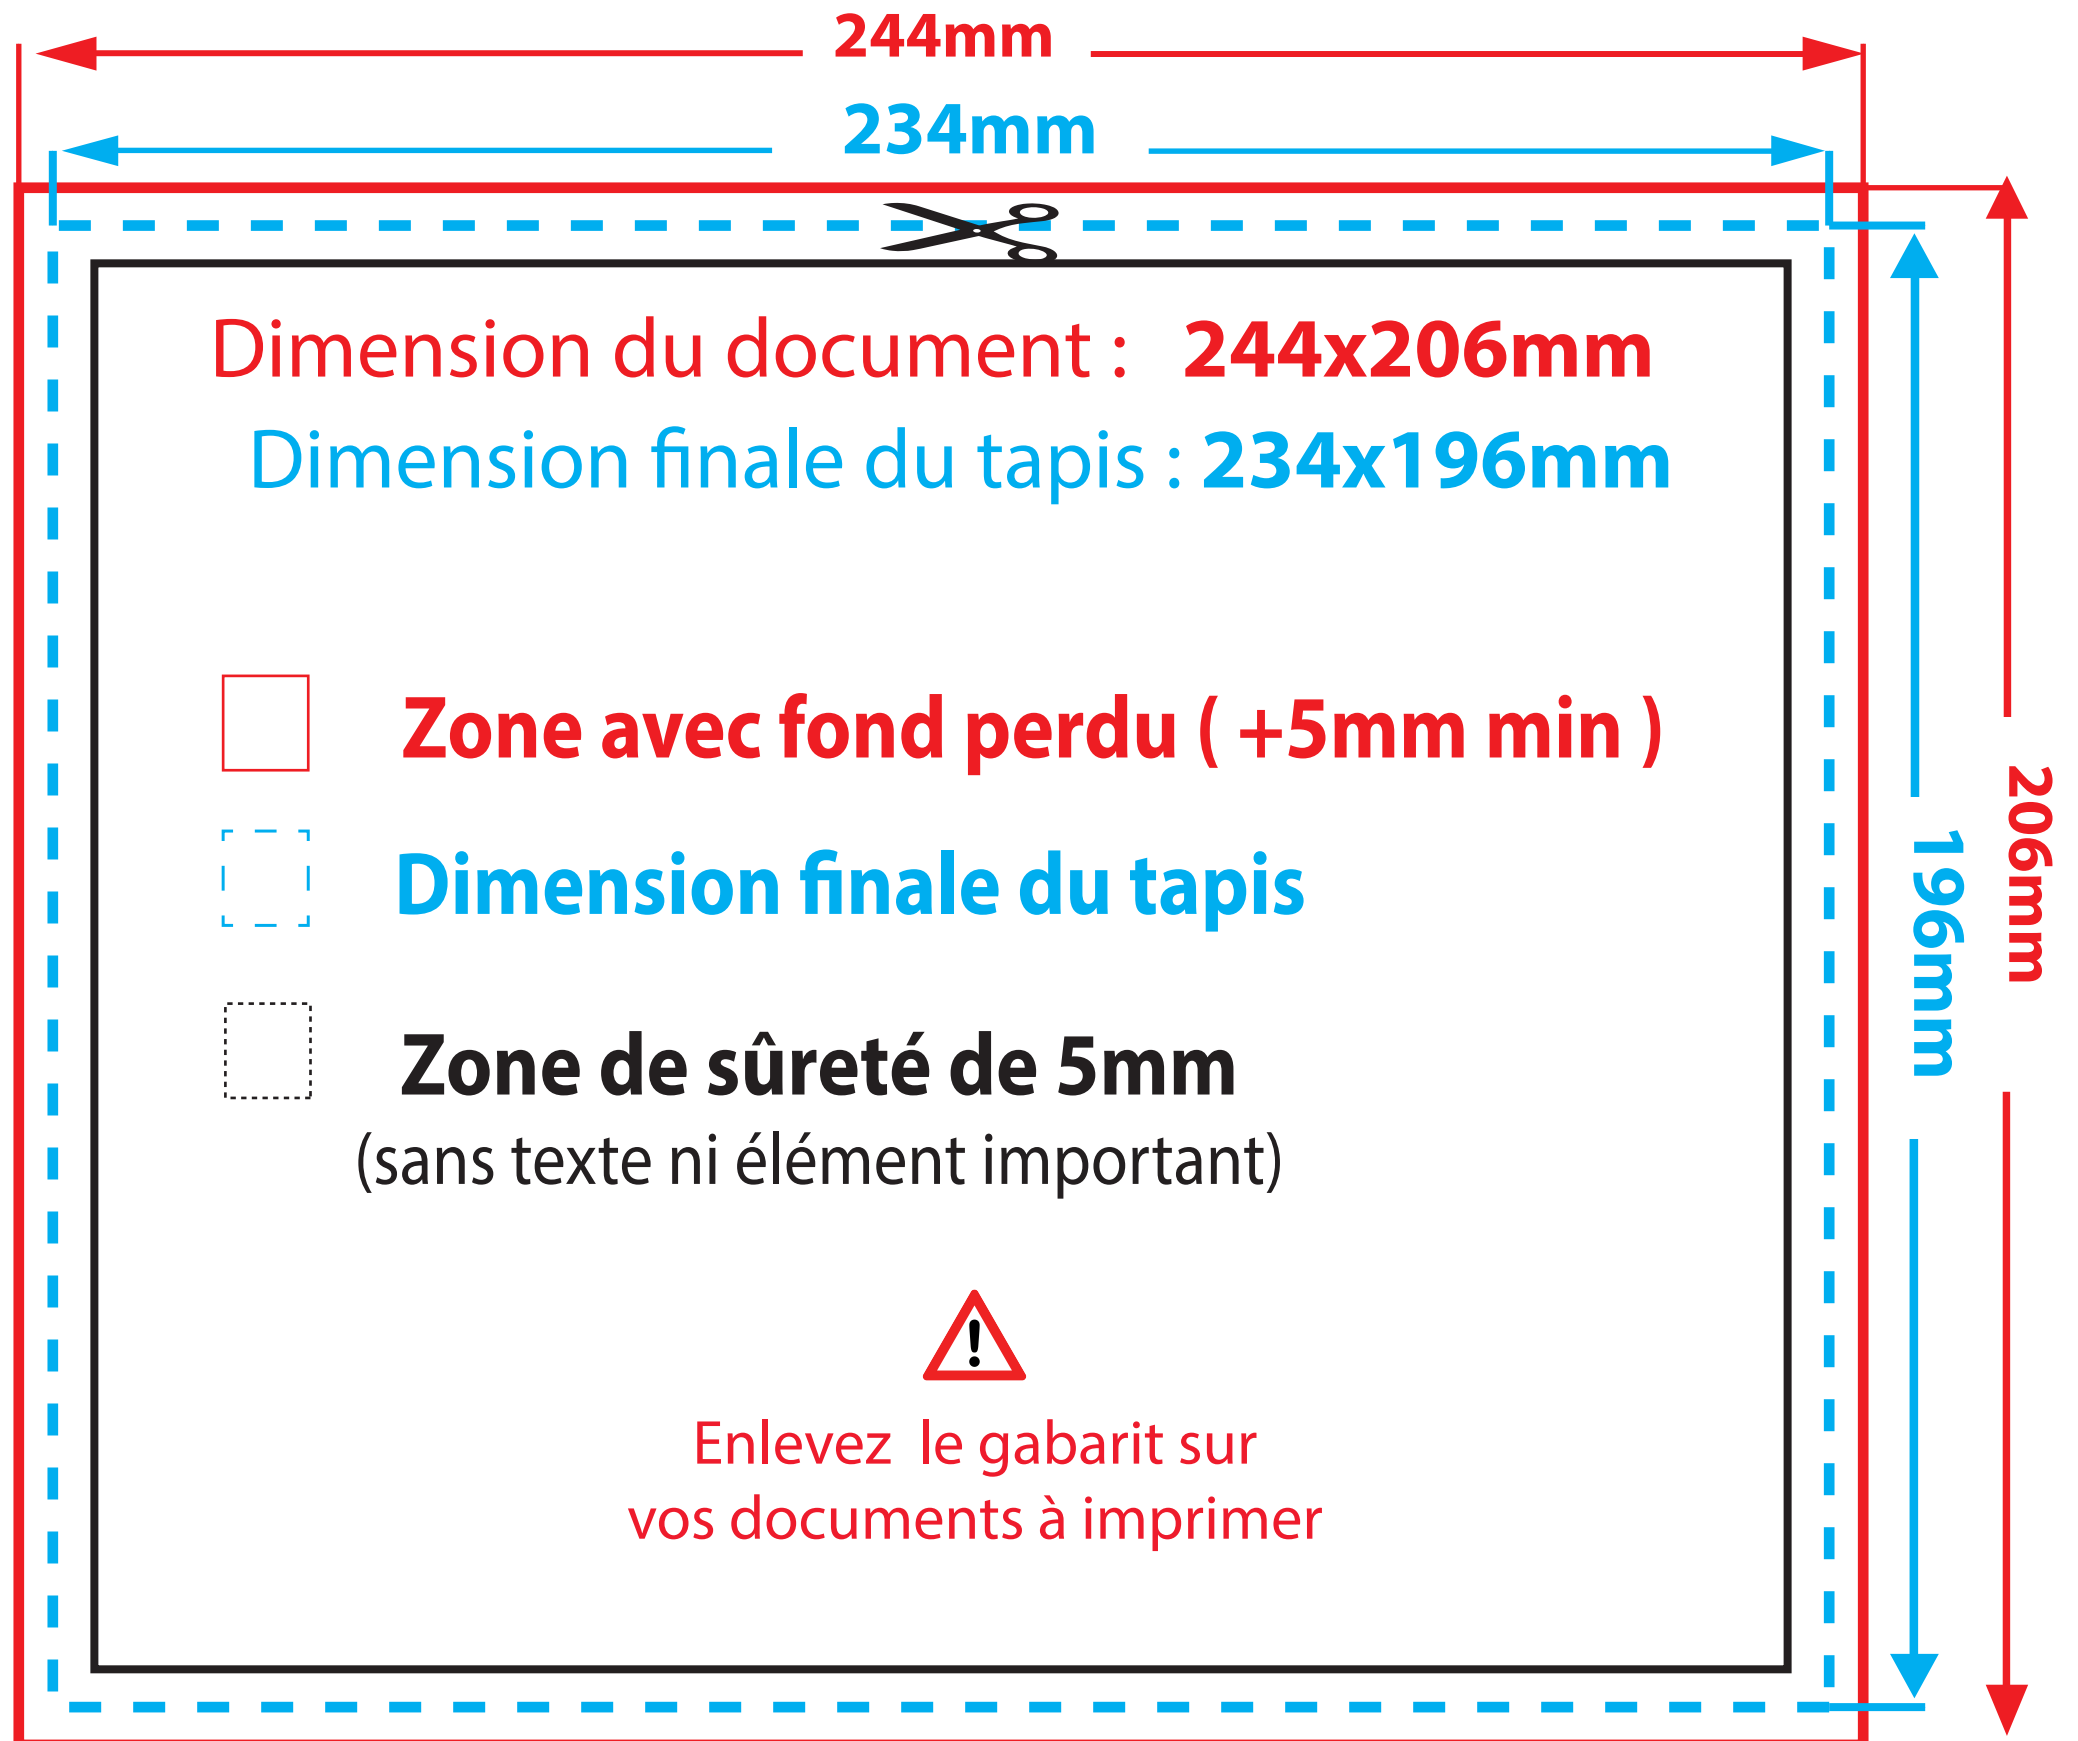

GABARIT TAPIS DE SOURIS

Dimension du document : **244x206mm**

Dimension finale du tapis : **234x196mm**

Zone avec fond perdu (+5mm min)

Dimension finale du tapis

Zone de sûreté de 5mm

(sans texte ni élément important)

Enlevez le gabarit sur
vos documents à imprimer