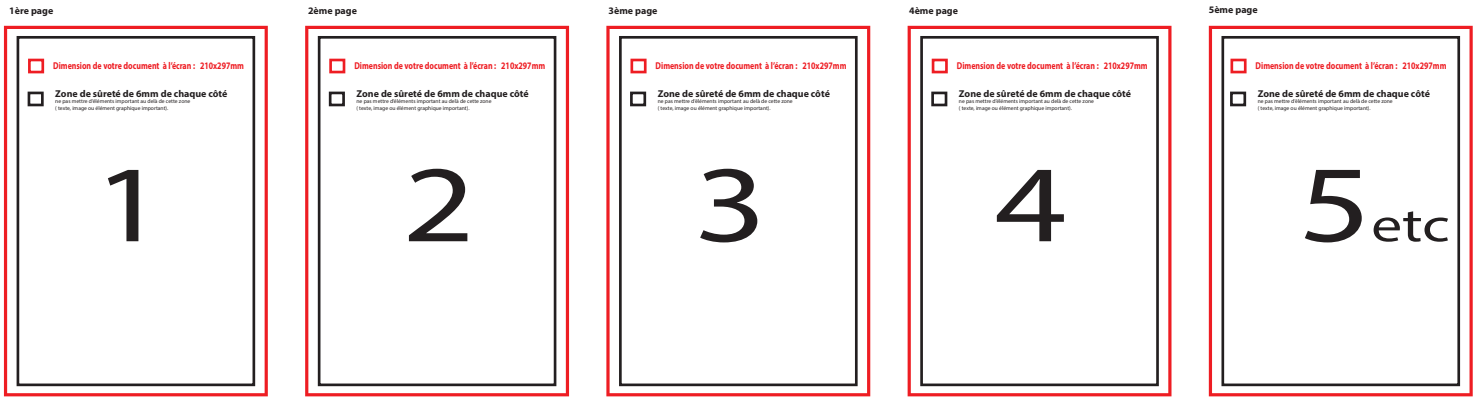

PAGES INTERNES A4 ET A5

(nous nous chargeons de transformer vos A4 en A5 si votre choix est en format A5)

1. Résolution image 300 DPI
2. Format de couleur recommandé: CMJN
3. Enregistrez en PDF haute résolution
4. Votre fichier doit impérativement être monté en page à page dans l'ordre.

**NE PAS FAIRE DE CADRE
A CAUSE DES MARGES TECHNIQUES**